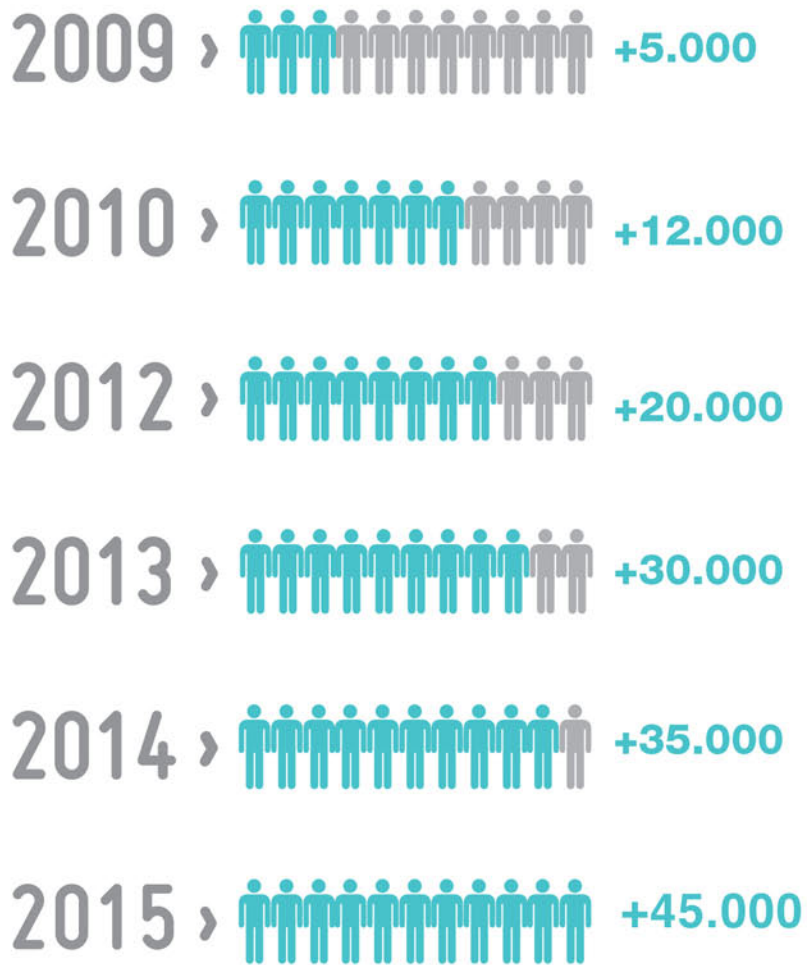

PÚBLICO VISITANTE

CENTRO CULTURAL RECOLETA