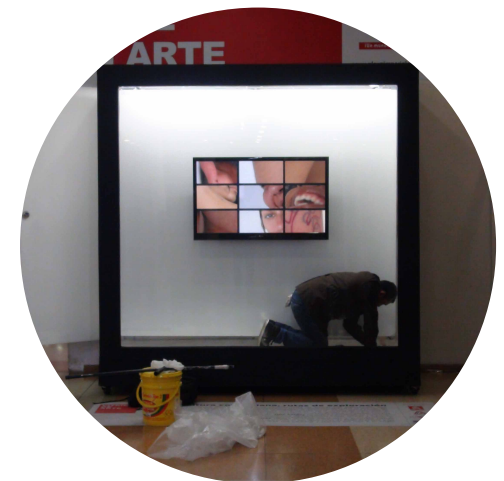

PLANO VITRINA DE ARTE TIPO 2

En el centro comercial:
Andino • 1 vitrina