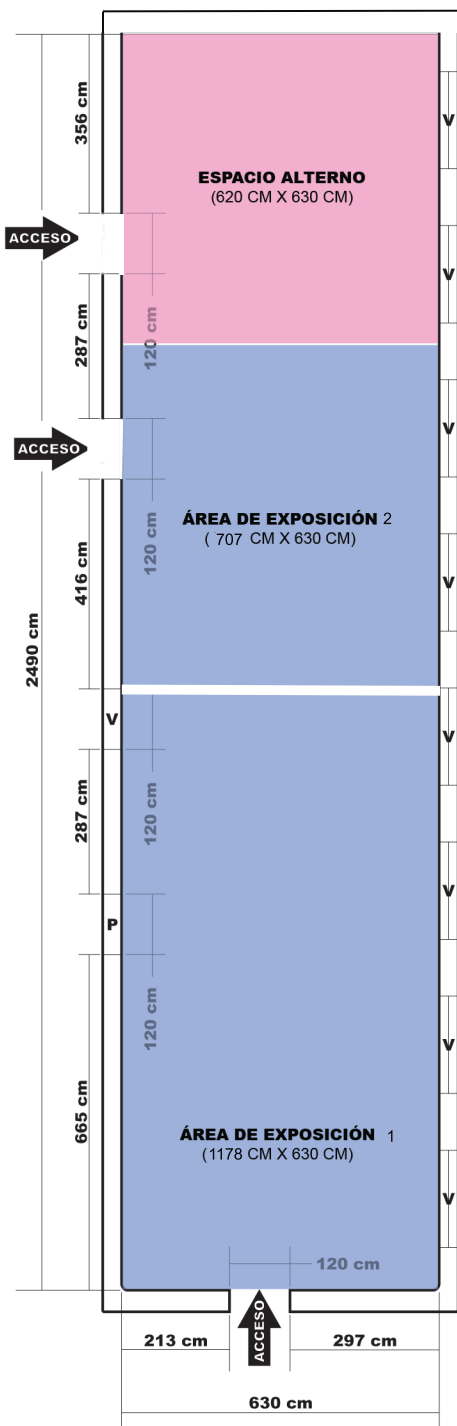

PLANO GENERAL SALA DE EXPOSICIONES ASAB

P Puertas selladas
V Ventanas selladas
Altura Sala: 4.05 m