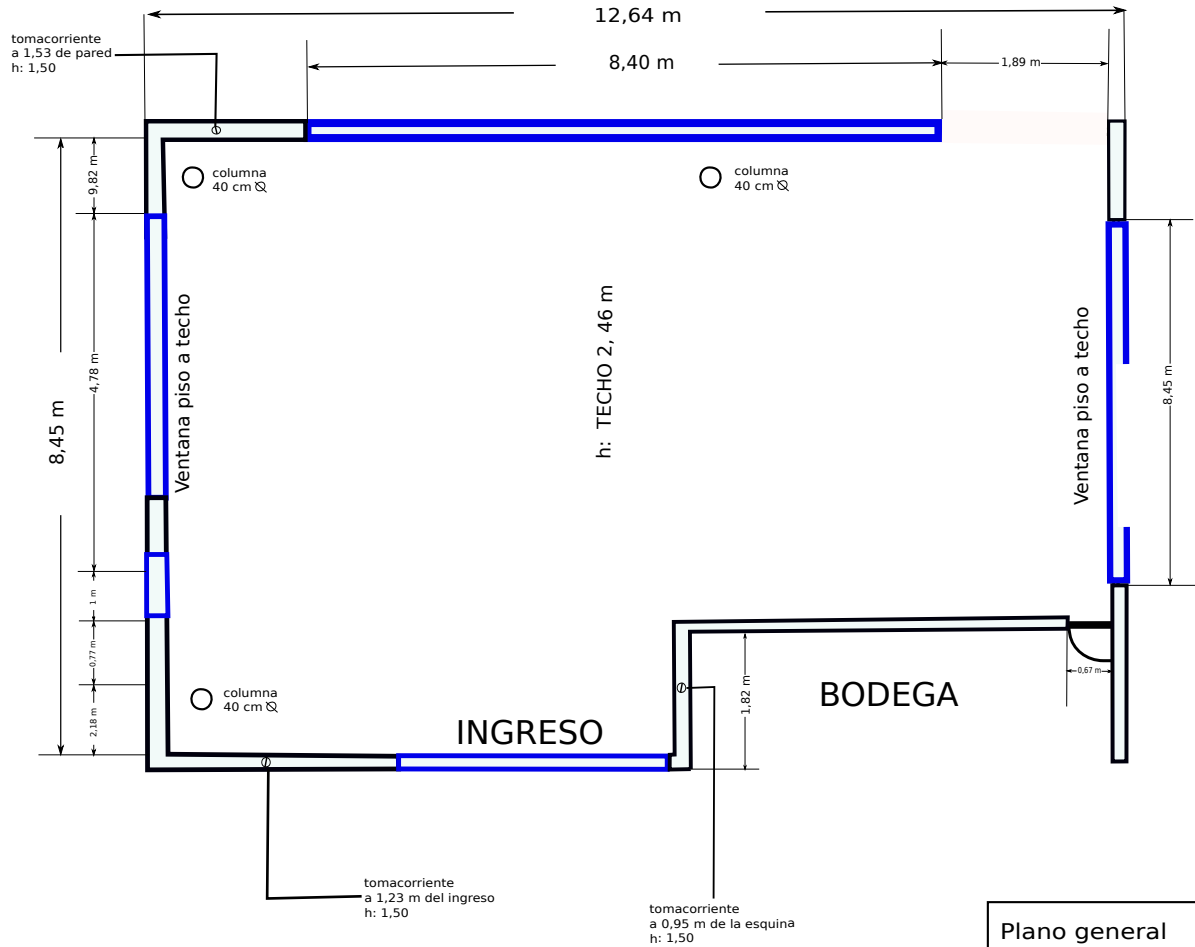

Ventana con antepecho
h: antepecho 65 cm

Plano general

Espacio adecuado Parque