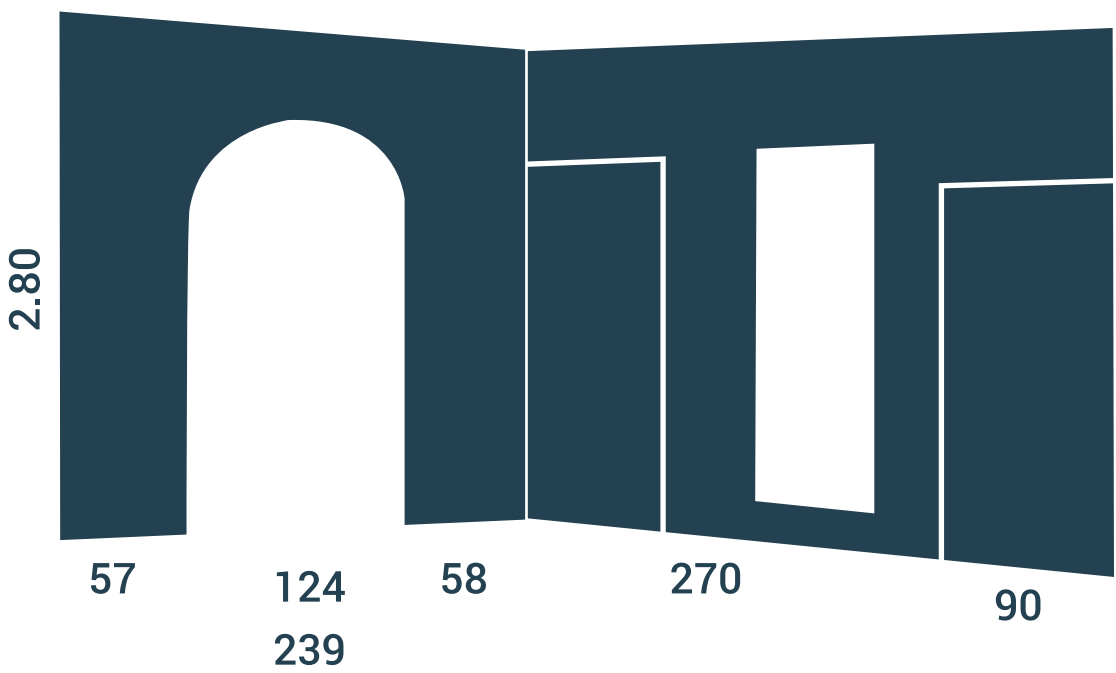

# PLANO ESPACIO EXPOSITIVO AAG

2.66

80

2.34

8m

2.34

11.40

2.13

80

2.85

2.13

2.80

57

124  
239

58

270

90